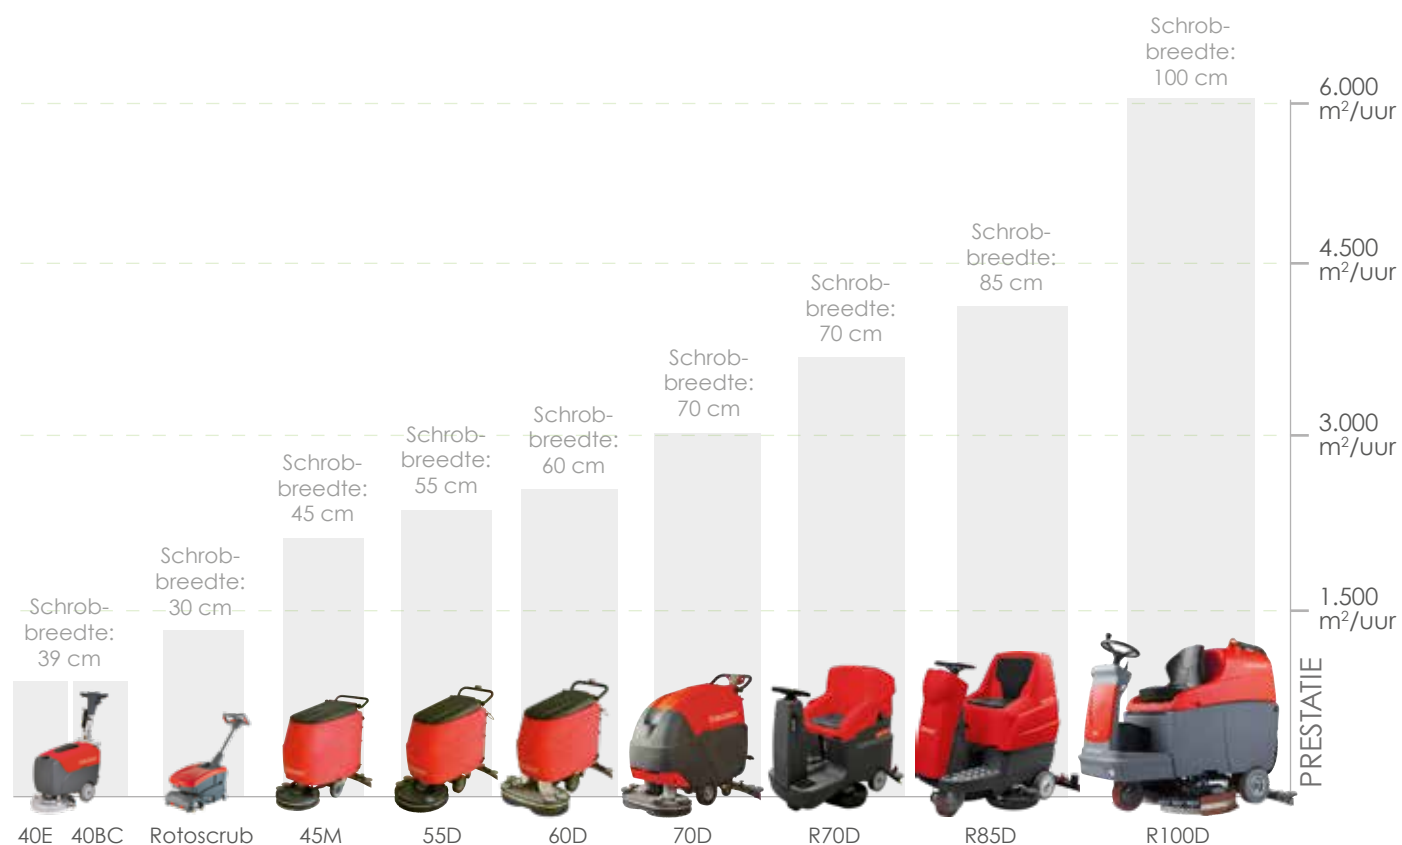

Dankzij de enorme tijdwinst al vanaf 100 m² een economisch voordeel !

De keuze van de meest geschikte schrob-zuigmachine voor uw situatie hangt natuurlijk af van het te reinigen oppervlak in combinatie met de graad van vervuiling en gebruiksfrequentie. Uw **meclean® dealer geeft graag deskundig advies om voor uw specifieke situatie dé oplossing te vinden die straks de meeste tijdwinst gaat opleveren.**

Ontwikkeld door professionals...

De inbreng van professionals uit de schoonmaakbranche is bepalend geweest bij de ontwikkeling van de Powerscrub schob-zuigmachines. Daardoor zijn het echte "gebruikers-machines" geworden ; oerdegelijk, geen overbodige features en uiterst functioneel.

ROTO SCRUB	
Prestatie	1.400 m ² /uur
Schrobbreedte	30 cm
Zuigbreedte	42 cm
Tankinhoud	16 L (8/8)
Borsteldruk	instelbaar: 35 - 71 - 160 gr/cm ²
Voeding	24 V / batterij
Autonomie	240V: onbeperkt / 24V (20 Ah): > 2 uur

Art. nr. 8008579

POWERSCRUB	
	R85D
Prestatie	4.100 m ² /uur
Schrobbreedte	85 cm
Zuigbreedte	100 cm
Tankinhoud	285 L (130/155)
Borsteldruk	50 kg
Voeding	24 V / batterij
Autonomie	> 5 uur

Art. nr. 8008574